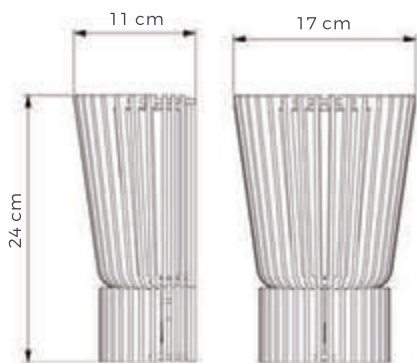

Arandela Calla
Cód: ARM.415
Soquete 1xE27

Acabamentos	Referência
Imbuia (E27)	ARM.415.01
Nogueira (E27)	ARM.415.02
Preto (E27)	ARM.415.03
Branco (E27)	ARM.415.04
Nanquim (E27)	ARM.415.05