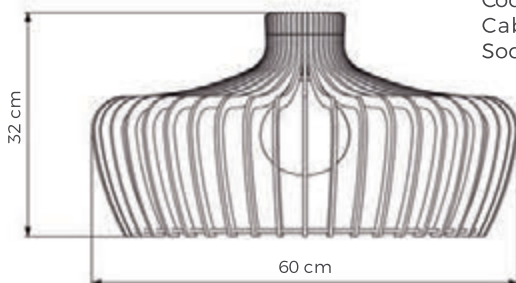

Acabamentos	Referência
Imbuia	LMC.625.01
Nogueira	LMC.625.02
Preto	LMC.625.03
Branco	LMC.625.04
Nanquim	LMC.625.05

Pendente Magnólia
Cód: LMC.624
Cabo: 120 cm
Soquete 1xE27