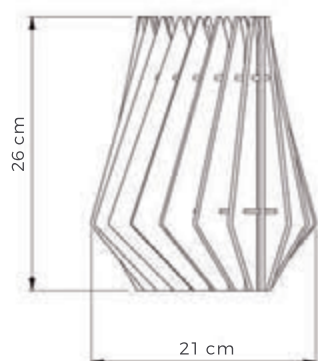

Pendente Catavento
Cód: LMC.406
Cabo: 120 cm
Soquete 1xE27

Acabamentos	Referência
Imbuia	LMC.406.01
Nogueira	LMC.406.02
Preto	LMC.406.03
Branco	LMC.406.04
Nanquim	LMC.406.05