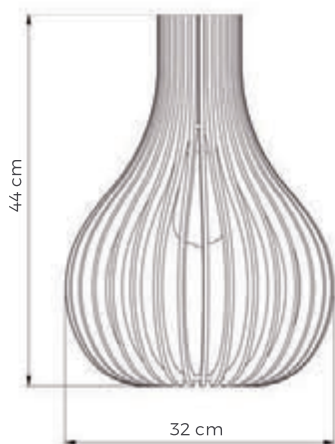

Acabamentos	Referência
 Imbuia	LMC.608.01
 Nogueira	LMC.608.02
 Preto	LMC.608.03
 Branco	LMC.608.04
 Nanquim	LMC.608.05

Pendente Americana
Cód: LMC.604
Cabo: 120 cm
Soquete 1xE27

Acabamentos	Referência
 Imbuia	LMC.604.01
 Nogueira	LMC.604.02
 Preto	LMC.604.03
 Branco	LMC.604.04
 Nanquim	LMC.604.05

Pendente Balão
Cód: LMC.603
Cabo: 120 cm
Soquete 1xE27

Acabamentos	Referência
 Imbuia	LMC.603.01
 Nogueira	LMC.603.02
 Preto	LMC.603.03
 Branco	LMC.603.04
 Nanquim	LMC.603.05

Pendente Balão
Cód: LMC.616
Cabo: 120 cm
Soquete 1xE27