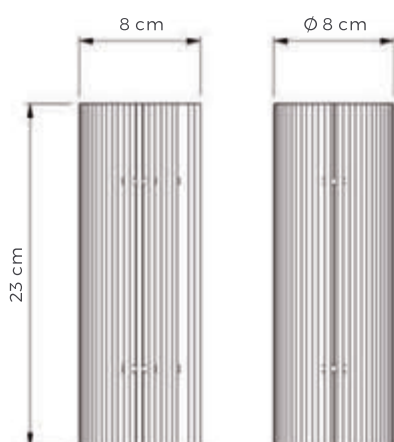

Arandela Pumila

Arandela Pumila
Cód: ARM.411
Soquete 2xGU10

Acabamentos	Referência
Imbuia	ARM.411.01
Nogueira	ARM.411.02
Preto	ARM.411.03
Branco	ARM.411.04
Nanquim	ARM.411.05