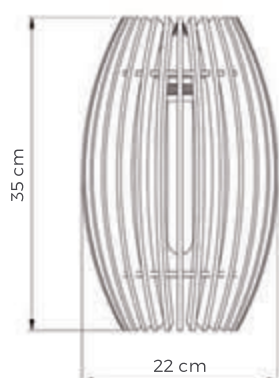

Pendente Americana
Cód: LMC.604
Cabo: 120 cm
Soquete 1xE27

Acabamentos	Referência
Imbuia	LMC.604.01
Nogueira	LMC.604.02
Preto	LMC.604.03
Branco	LMC.604.04
Nanquim	LMC.604.05