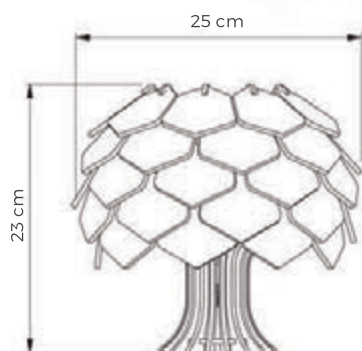

Abajur Baobá
Cód: LMC.416
Cabo: 150 cm
Soquete 1xE27