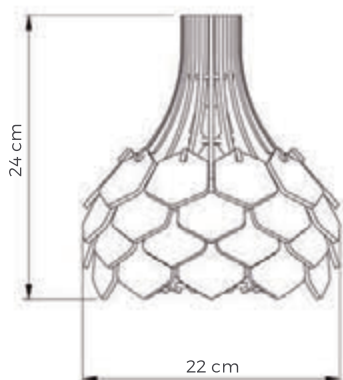

Pendente Pinha
Cód: LMC.415
Cabo: 120 cm
Soquete 1xE27

Pendente Pinha
Cód: LMC.401
Cabo: 120 cm
Soquete 1xE27

Acabamentos	Referência
 Imbuia	LMC.415.01
 Nogueira	LMC.415.02
 Preto	LMC.415.03
 Branco	LMC.415.04
 Nanquim	LMC.415.05