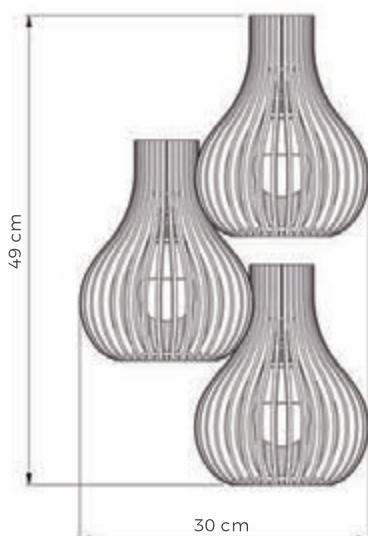

Pendente Balãozinha Tripla

Pendente Balãozinha
Cód: LMC.405
Cabo: 120 cm
Soquete 1xE27

Acabamentos	Referência
Imbuia	LMC.405.01
Nogueira	LMC.405.02
Preto	LMC.405.03
Branco	LMC.405.04
Nanquim	LMC.405.05