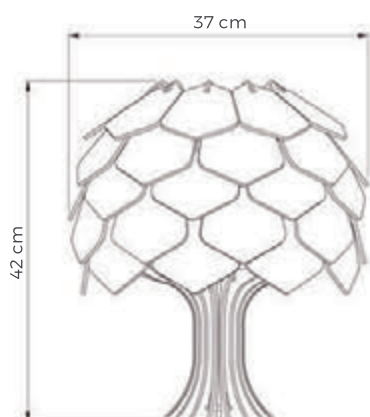

Abajur Baobá
Cód: LMC.402
Cabo: 150 cm
Soquete 1xE27

Acabamentos	Referência
Imbuia	LMC.416.01
Nogueira	LMC.416.02
Preto	LMC.416.03
Branco	LMC.416.04
Nanquim	LMC.416.05

Acabamentos	Referência
Imbuia	LMC.402.01
Nogueira	LMC.402.04
Preto	LMC.402.02
Branco	LMC.402.03
Nanquim	LMC.402.05