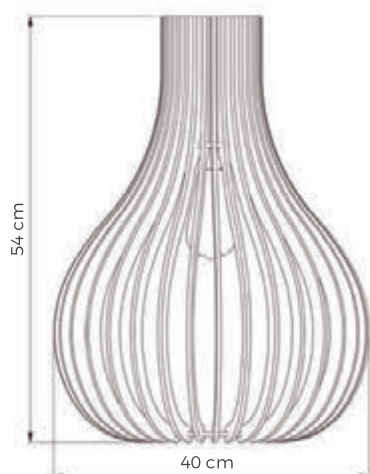

Acabamentos	Referência
 Imbuia	LMC.608.01
 Nogueira	LMC.608.02
 Preto	LMC.608.03
 Branco	LMC.608.04
 Nanquim	LMC.608.05

Pendente Americana
Cód: LMC.604
Cabo: 120 cm
Soquete 1xE27

Acabamentos	Referência
 Imbuia	LMC.604.01
 Nogueira	LMC.604.02
 Preto	LMC.604.03
 Branco	LMC.604.04
 Nanquim	LMC.604.05

Pendente Balão
Cód: LMC.603
Cabo: 120 cm
Soquete 1xE27

Acabamentos	Referência
 Imbuia	LMC.603.01
 Nogueira	LMC.603.02
 Preto	LMC.603.03
 Branco	LMC.603.04
 Nanquim	LMC.603.05

Pendente Balão
Cód: LMC.616
Cabo: 120 cm
Soquete 1xE27