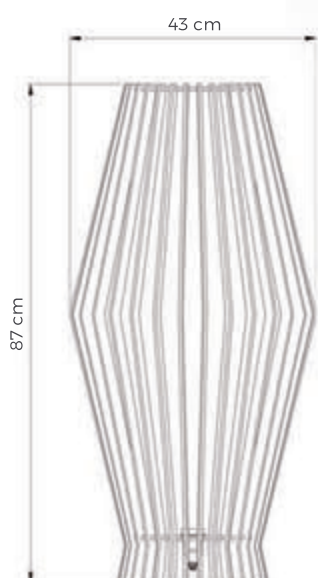

Luminárias de Piso Piso

Luminária de Piso Palmeira
Cód: LMC.606
Cabo: 150 cm
Soquete 1xE27

Acabamentos	Referência
● Imbuia c/ Vidro	LMC.606.01
● Imbuia s/ Vidro	LMC.606.06
● Imbuia Cúpula Tecido	LMC.606.11
● Nogueira c/ Vidro	LMC.606.02
● Nogueira s/ Vidro	LMC.606.07
● Nogueira Cúpula Tecido	LMC.606.12
● Preto c/ Vidro	LMC.606.03
● Preto s/ Vidro	LMC.606.08
● Preto Cúpula Tecido	LMC.606.13
● Branco c/ Vidro	LMC.606.04
● Branco s/ Vidro	LMC.606.09
● Branco Cúpula Tecido	LMC.606.14
● Nanquim c/ Vidro	LMC.606.05
● Nanquim s/ Vidro	LMC.606.10
● Nanquim Cúpula Tecido	LMC.606.15