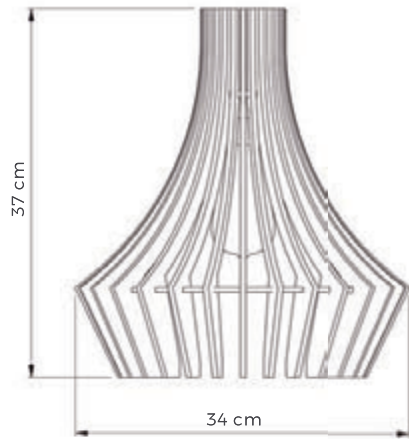

Acabamentos	Referência
Imbuia	LMC.601.01
Nogueira	LMC.601.02
Preto	LMC.601.03
Branco	LMC.601.04
Nanquim	LMC.601.05