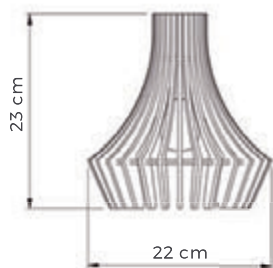

Pendente Diamante Simples

Cód: LMC.412
Cabo: 120 cm
Soquete 1xE27