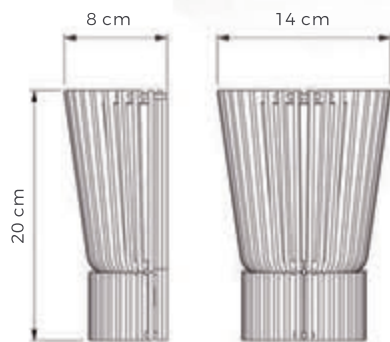

Arandela Calla
Cód: ARM.410
Soquete 1xG9

Acabamentos	Referência
Imbuia (C9)	ARM.410.01
Nogueira (C9)	ARM.410.02
Preto (C9)	ARM.410.03
Branco (C9)	ARM.410.04
Nanquim (C9)	ARM.410.05