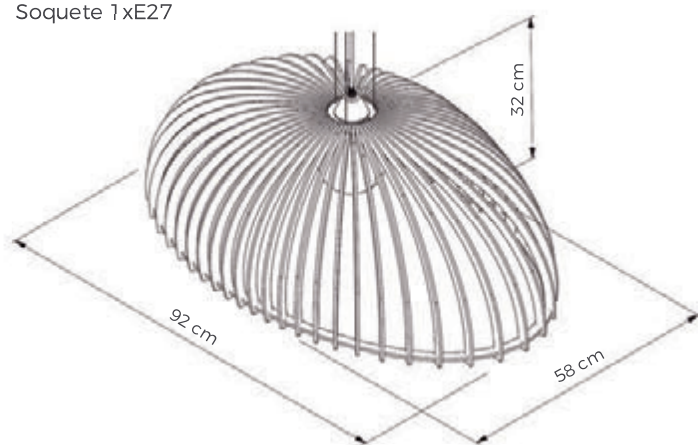

Pendente Elipse
Cód: LMC.607
Cabo: 120 cm
Soquete 1xE27