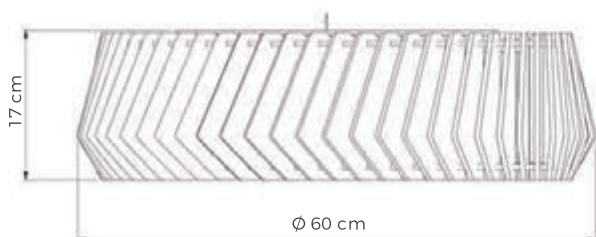

Acabamentos	Referência
Plafon imbuia Pendente imbuia	LMC.61 9.01 LMC.630.01
Plafon Nogueira Pendente Nogueira	LMC.61 9.02 LMC.630.02
Plafon Preto Pendente Preto	LMC.61 9.03 LMC.630.03
Plafon Branco Pendente Branco	LMC.61 9.04 LMC.630.04
Plafon Nanquim Pendente Nanquim	LMC.61 9.05 LMC.630.05

Plafon: Vitória
Pendente: Vitória
Soquete 4xE27