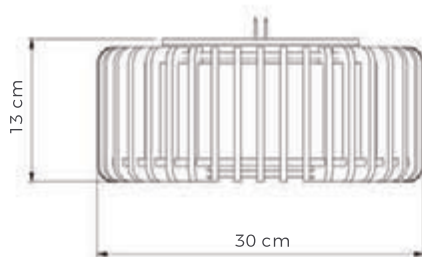

Plafon: Acácia
Pendente: Acácia
Soquete 2xE27