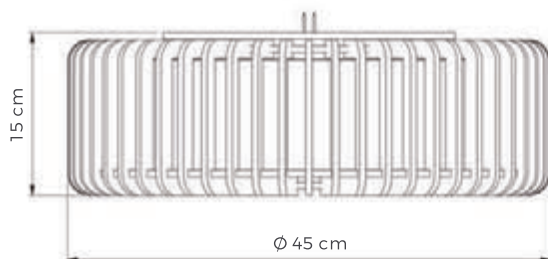

Acabamentos	Referência
Plafon imbuia Pendente imbuia	LMC 61 5.01 LMC 628.01
Plafon Nogueira Pendente Nogueira	LMC 61 5.02 LMC 628.02
Plafon Preto Pendente Preto	LMC 61 5.03 LMC 628.03
Plafon Branco Pendente Branco	LMC 61 5.04 LMC 628.04
Plafon Nanquim Pendente Nanquim	LMC 61 5.05 LMC 628.05

Plafon: Jasmin
Pendente: Jasmin
Soquete 3xE27