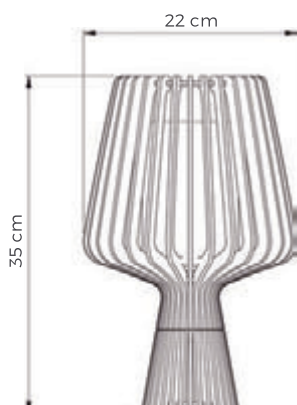

Abajur Tulipa
Cód: LMC.408
Cabo: 150 cm
Soquete 1xE27 ou 1xG9

Acabamentos

Referência

●	Imbuia c/ Vidro Branco Fosco (E27)	LMC.408.01
	Imbuia c/ Vidro Craquelado (E27)	LMC.408.11
	Imbuia c/ Vidro Bolinha Branco (G9)	LMC.408.16
	Imbuia s/ Vidro (E27)	LMC.408.06
	Imbuia Cúpula Tecido (E27)	LMC.408.21
●	Nogueira c/ Vidro Branco Fosco	LMC.408.02
	Nogueira c/ Vidro Craquelado (E27)	LMC.408.12
	Nogueira c/ Vidro Bolinha Branco (G9)	LMC.408.17
	Nogueira s/ Vidro (E27)	LMC.408.07
	Nogueira Cúpula Tecido (E27)	LMC.408.22
●	Preto c/ Vidro Branco Fosco (E27)	LMC.408.03
	Preto c/ Vidro Craquelado (E27)	LMC.408.13
	Preto c/ Vidro Bolinha Branco (G9)	LMC.408.18
	Preto s/ Vidro (E27)	LMC.408.08
	Preto Cúpula Tecido (E27)	LMC.408.23
●	Branco c/ Vidro Branco Fosco (E27)	LMC.408.04
	Branco c/ Vidro Craquelado (E27)	LMC.408.14
	Branco c/ Vidro Bolinha Branco (G9)	LMC.408.19
	Branco s/ Vidro (E27)	LMC.408.09
	Branco Cúpula Tecido (E27)	LMC.408.24
●	Nanquim c/ Vidro Branco Fosco (E27)	LMC.408.05
	Nanquim c/ Vidro Craquelado (E27)	LMC.408.15
	Nanquim c/ Vidro Bolinha Branco (G9)	LMC.408.20
	Nanquim s/ Vidro (E27)	LMC.408.10
	Nanquim Cúpula Tecido (E27)	LMC.408.25