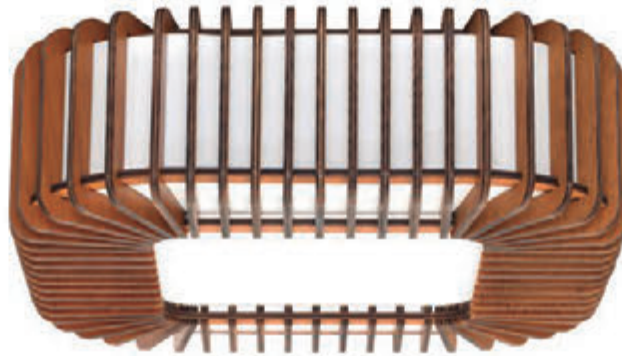

Acabamentos	Referência
Plafon imbuia Pendente imbuia	LMC.623.01 LMC.634.01
Plafon Nogueira Pendente Nogueira	LMC.623.02 LMC.634.02
Plafon Preto Pendente Preto	LMC.623.03 LMC.634.03
Plafon Branco Pendente Branco	LMC.623.04 LMC.634.04
Plafon Nanquim Pendente Nanquim	LMC.623.05 LMC.634.05

Acabamentos	Referência
Plafon imbuia Pendente imbuia	LMC.622.01 LMC.633.01
Plafon Nogueira Pendente Nogueira	LMC.622.02 LMC.633.02
Plafon Preto Pendente Preto	LMC.622.03 LMC.633.03
Plafon Branco Pendente Branco	LMC.622.04 LMC.633.04
Plafon Nanquim Pendente Nanquim	LMC.622.05 LMC.633.05

Acabamentos	Referência
Plafon imbuia Pendente imbuia	LMC.621.01 LMC.632.01
Plafon Nogueira Pendente Nogueira	LMC.621.02 LMC.632.02
Plafon Preto Pendente Preto	LMC.621.03 LMC.632.03
Plafon Branco Pendente Branco	LMC.621.04 LMC.632.04
Plafon Nanquim Pendente Nanquim	LMC.621.05 LMC.632.05