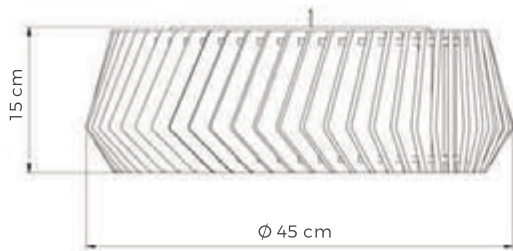

Acabamentos	Referência
Plafon imbuia Pendente imbuia	LMC.620.01 LMC.631.01
Plafon Nogueira Pendente Nogueira	LMC.620.02 LMC.631.02
Plafon Preto Pendente Preto	LMC.620.03 LMC.631.03
Plafon Branco Pendente Branco	LMC.620.04 LMC.631.04
Plafon Nanquim Pendente Nanquim	LMC.620.05 LMC.631.05

Plafon: Vitória
Pendente: Vitória
Soquete 3xE27