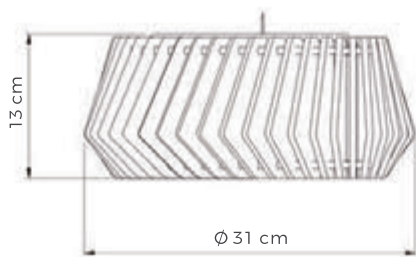

Plafon: Vitória
Pendente: Vitória
Soquete 2xE27