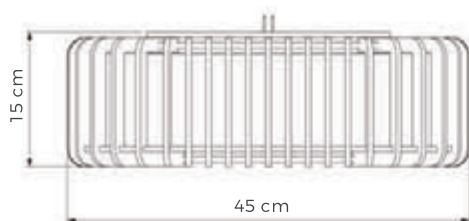

Acabamentos	Referência
Plafon imbuia Pendente imbuia	LMC.623.01 LMC.634.01
Plafon Nogueira Pendente Nogueira	LMC.623.02 LMC.634.02
Plafon Preto Pendente Preto	LMC.623.03 LMC.634.03
Plafon Branco Pendente Branco	LMC.623.04 LMC.634.04
Plafon Nanquim Pendente Nanquim	LMC.623.05 LMC.634.05

Plafon: Acácia
Pendente: Acácia
Soquete 3xE27