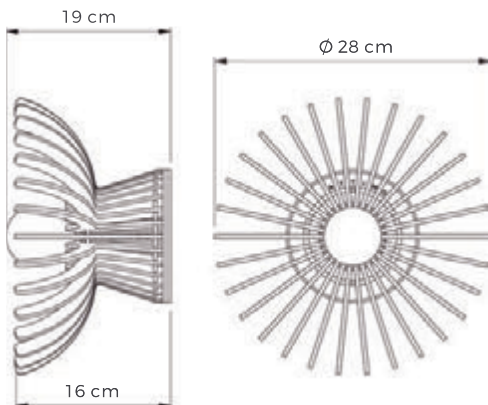

Arandela Hera
Cód: ARM.412
Soquete 1xE27

Acabamentos		Referência
	Imbuia c/ Vidro (G9) Imbuia s/ Vidro (E27)	ARM.416.01 ARM.412.01
	Nogueira c/ Vidro (G9) Nogueira s/ Vidro (E27)	ARM.416.02 ARM.412.02
	Preto c/ Vidro (G9) Preto s/ Vidro (E27)	ARM.416.03 ARM.412.03
	Branco c/ Vidro (G9) Branco s/ Vidro (E27)	ARM.416.04 ARM.412.04
	Nanquim c/ Vidro (G9) Nanquim s/ Vidro (E27)	ARM.416.05 ARM.412.05