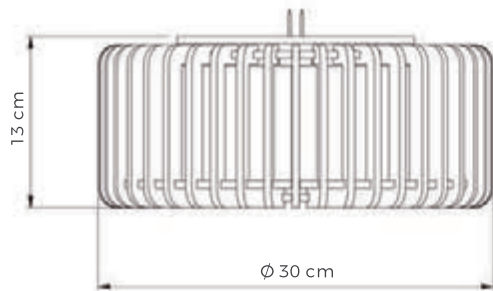

Plafon: Jasmin
Pendente: Jasmin
Soquete 2xE27