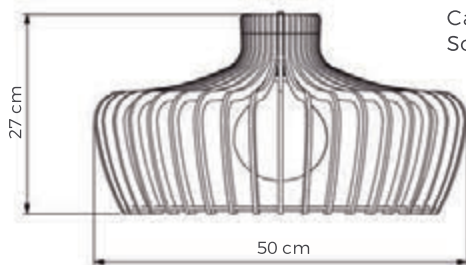

Pendente Magnólia
Cód: LMC.625
Cabo: 120 cm
Soquete 1xE27