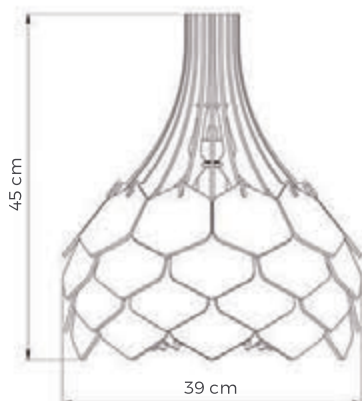

Sumário

Sumário

Pendentes. 08

Plafons. 30

Luminárias de piso. 34

Abajures. 40

Arandelas. 50

Pendentes

Pendente Pinha
Cód: LMC.415
Cabo: 120 cm
Soquete 1xE27

Pendente Pinha
Cód: LMC.401
Cabo: 120 cm
Soquete 1xE27

Acabamentos	Referência
 Imbuia	LMC.415.01
 Nogueira	LMC.415.02
 Preto	LMC.415.03
 Branco	LMC.415.04
 Nanquim	LMC.415.05