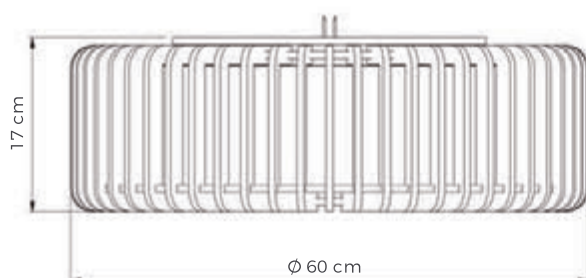

Acabamentos	Referência
Plafon imbuia Pendente imbuia	LMC 61 4.01 LMC 627.01
Plafon Nogueira Pendente Nogueira	LMC 61 4.02 LMC 627.02
Plafon Preto Pendente Preto	LMC 61 4.03 LMC 627.03
Plafon Branco Pendente Branco	LMC 61 4.04 LMC 627.04
Plafon Nanquim Pendente Nanquim	LMC 61 4.05 LMC 627.05

Plafon: Jasmin
Pendente: Jasmin
Soquete 4xE27