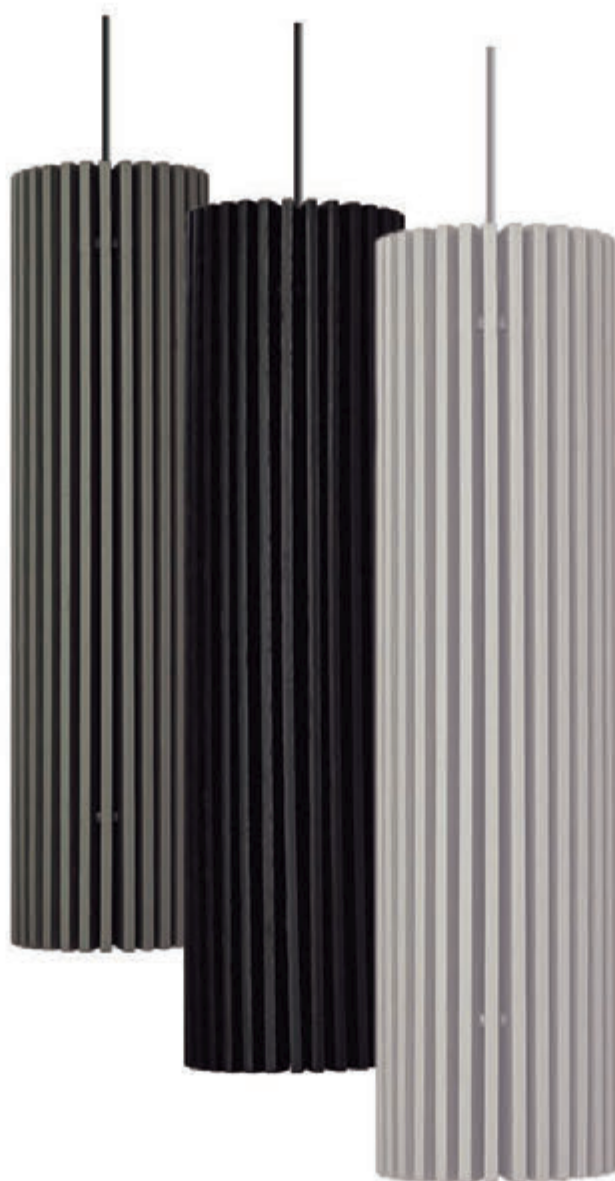

Pendente Cacto
Cód: LMC.410
Cabo: 120 cm
Soquete 1xGU10

Acabamentos	Referência
Imbuia	LMC.410.01
Nogueira	LMC.410.02
Preto	LMC.410.03
Branco	LMC.410.04
Nanquim	LMC.410.05