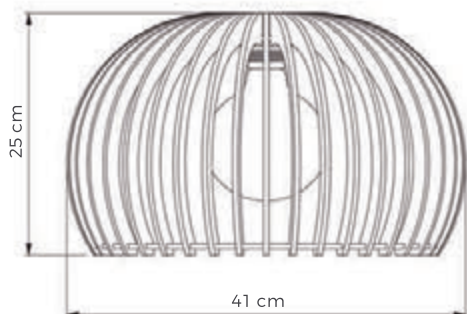

Pendente Globo
Cód: LMC.602
Cabo: 120 cm
Soquete 1xE27

Acabamentos	Referência
Imbuia	LMC.602.01
Nogueira	LMC.602.02
Preto	LMC.602.03
Branco	LMC.602.04
Nanquim	LMC.602.05