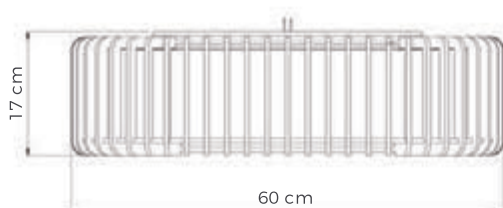

Acabamentos	Referência
Plafon imbuia Pendente imbuia	LMC.622.01 LMC.633.01
Plafon Nogueira Pendente Nogueira	LMC.622.02 LMC.633.02
Plafon Preto Pendente Preto	LMC.622.03 LMC.633.03
Plafon Branco Pendente Branco	LMC.622.04 LMC.633.04
Plafon Nanquim Pendente Nanquim	LMC.622.05 LMC.633.05

Plafon: Acácia
Pendente: Acácia
Soquete 4xE27