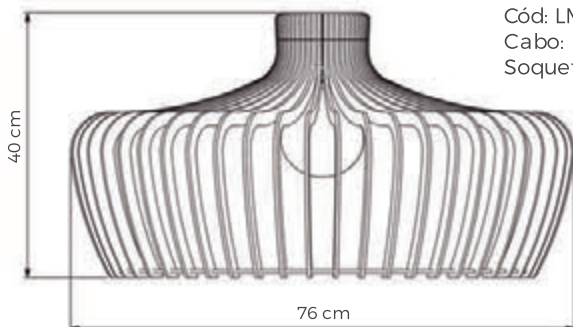

Acabamentos	Referência
Imbuia	LMC.624.01
Nogueira	LMC.624.02
Preto	LMC.624.03
Branco	LMC.624.04
Nanquim	LMC.624.05

Pendente Magnólia
Cód: LMC.608
Cabo: 120 cm
Soquete 1xE27