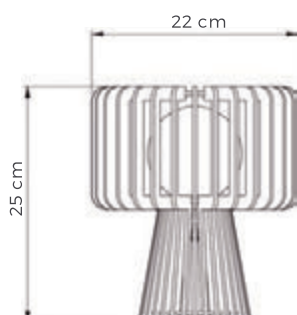

Abajur Bonsai
Cód: LMC.407
Cabo: 150 cm
Soquete 1xE27 ou 1xG9
Globo de Vidro BR Fosco

Acabamentos	Referência
Imbuia c/ Vidro (G9) Imbuia s/ Vidro (E27)	LMC.407.01 LMC.407.06
Nogueira c/ Vidro (G9) Nogueira s/ Vidro (E27)	LMC.407.02 LMC.407.07
Preto c/ Vidro (G9) Preto s/ Vidro (E27)	LMC.407.03 LMC.407.08
Branco c/ Vidro (G9) Branco s/ Vidro (E27)	LMC.407.04 LMC.407.09
Nanquim c/ Vidro (G9) Nanquim s/ Vidro (E27)	LMC.407.05 LMC.407.10