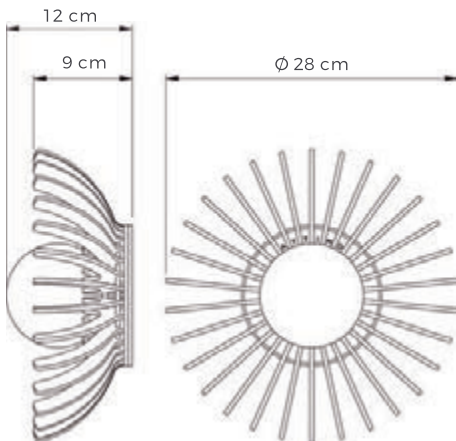

Arandela Hera

Arandela Hera
Cód: ARM.416
Soquete 1x G9
Globo de Vidro
BR Fosco