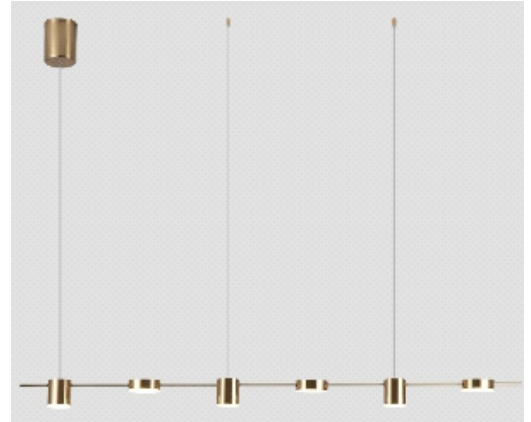

DI PD 036 DO
D20XH60CM
2E27

DI PD 002 PF
L104X95X51CM
10E27 Bolinha

DI PD 045 PT
Ø80x30cm
Metal
Led 2700K

DI PD 072 BZ
L130CM
LED 2X7W+3X5W
3000K

DI PD 073 BZ
L160CM
LED 3X7W + 3X5W
3000K

DI PD 065 DO
100cm
Metal/Acrylic
Led 2700K