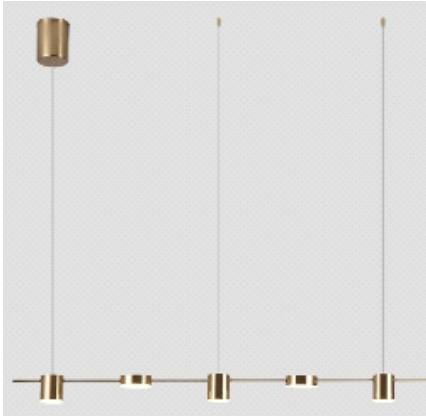

DI PD 002 PF
L104X95X51CM
10E27 Bolinha