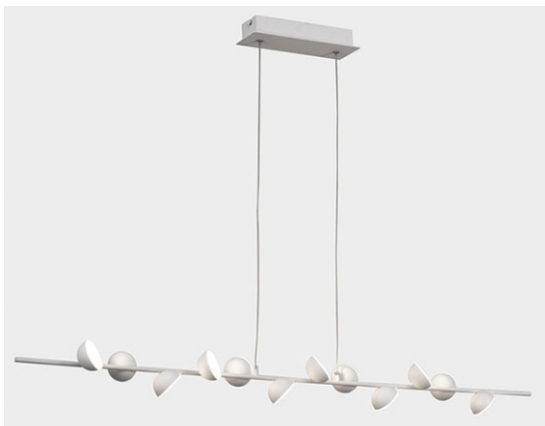

DI PD 080 BC
102cm
Led 36W 3000K