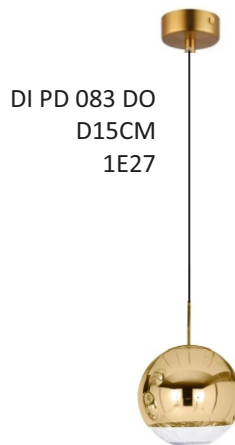

DI PD 117 PF
120CM
Led 24W 3000K 220V

DI PD 116 DO
100CM
Led 32W 3000K

DI PD 118 PF
120CM
Led 38W 3000K

DI PD 061 PR
D45cm - Led 10W 2700K
Metal

DI PD 062 PR
D60cm - Led 12W 2700K
Metal

DI PD 099 PT
Ø80CM
LED12W 4000K

DI PD 090 BC
D40CM
1E27

DI PD 091 BC
D50CM
1E27

DI PD 087
D20XH23CM
Led 4W 3000K

DI PD 097 DO
D15XH33CM
1E27

DI PD 098 DO
D30xH48CM
1E27

DI PD 083 DO
D15CM
1E27

DI PD 093 DO
D10CM
Led 7W 2700K

DI PD 094 DO
D20CM
Led 12W 2700K

DI PD 095 DO
D30CM
Led 18W 2700K

DI PD 096 DO
D40CM
Led 25W 2700K

DI PD 088 BC
D28CM
1E27

DI AB 068 BC
D28XH50CM
1E27

DI PD 041
Ø20CM
Acrílico/Madeira
Led 6W 2700K

DI PD 042
Ø30CM
Acrílico/Madeira
Led 12W 2700K