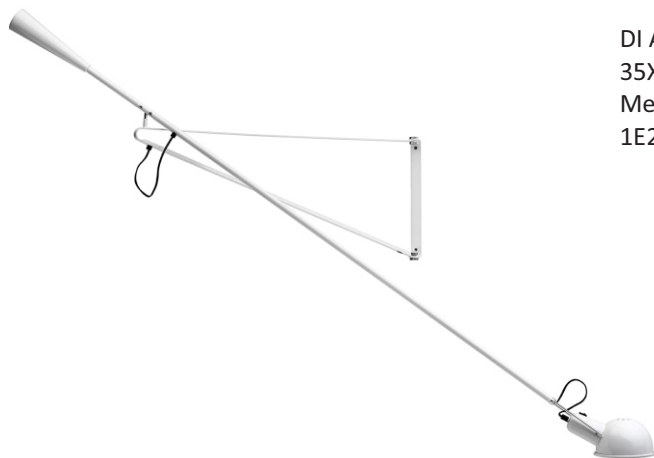

DI PD127 PT
Ø220cm
Metal
3E14

DI CL 032 PT
H210cm
Metal
3E27

DI CL 000 PT
D60XH170
1E27

DI CL 031 PT
H240cm
Metal
1E27

DI AB 077 PT
Ø25XH55cm
Metal
1E27

DI AR 006 BF
H39CM
LED 4,5W 3000K

DI AR 007 BF
H64CM
LED 2X4,5W 3000K