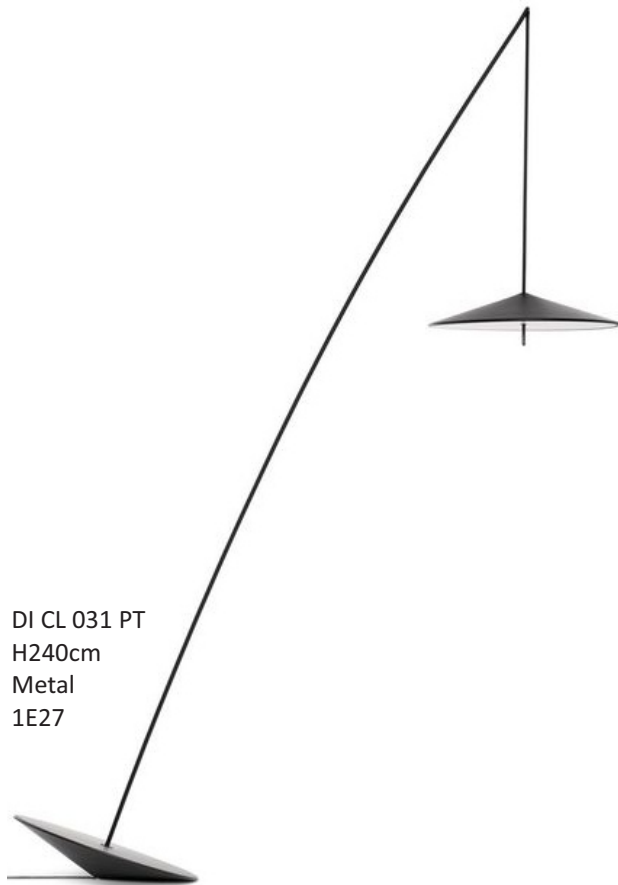

DI CL 031 PT
H240cm
Metal
1E27