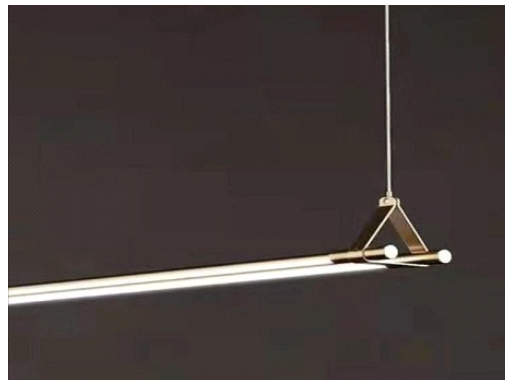

DI PD 116 DO
100CM
Led 32W 3000K