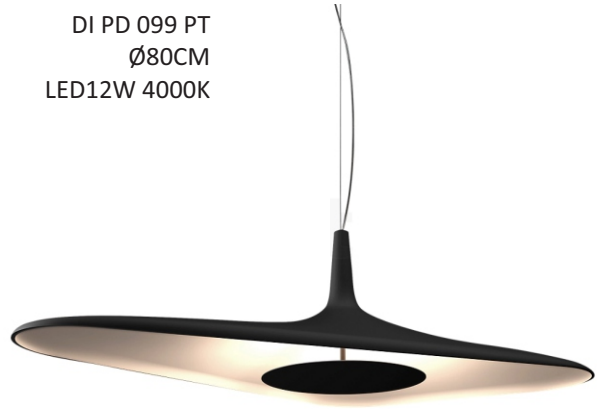

DI PD 117 PF
120CM
Led 24W 3000K 220V

DI PD 116 DO
100CM
Led 32W 3000K

DI PD 118 PF
120CM
Led 38W 3000K

DI PD 061 PR
D45cm - Led 10W 2700K
Metal

DI PD 062 PR
D60cm - Led 12W 2700K
Metal

DI PD 099 PT
Ø80CM
LED12W 4000K

DI PD 090 BC
D40CM
1E27

DI PD 091 BC
D50CM
1E27

DI PD 087
D20XH23CM
Led 4W 3000K

DI PD 097 DO
D15XH33CM
1E27

DI PD 098 DO
D30xH48CM
1E27

DI PD 083 DO
D15CM
1E27

DI PD 093 DO
D10CM
Led 7W 2700K

DI PD 094 DO
D20CM
Led 12W 2700K