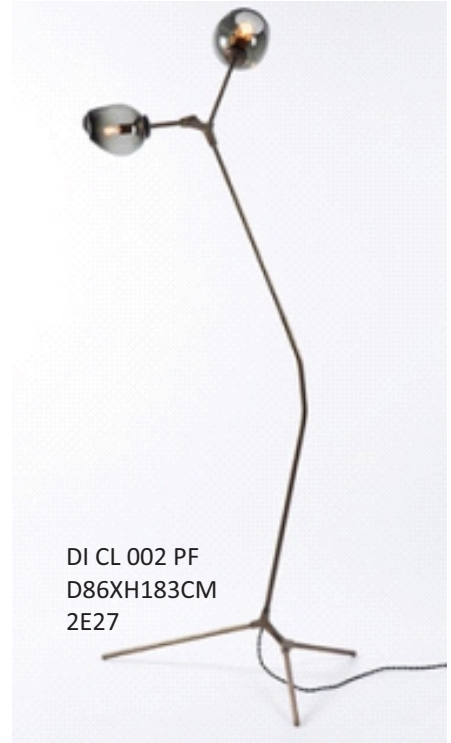

DI AB 012 PT
LED 10W 3000K
Dimerizável
BI Volt - 24V

DI CL 002 PF
D86XH183CM
2E27