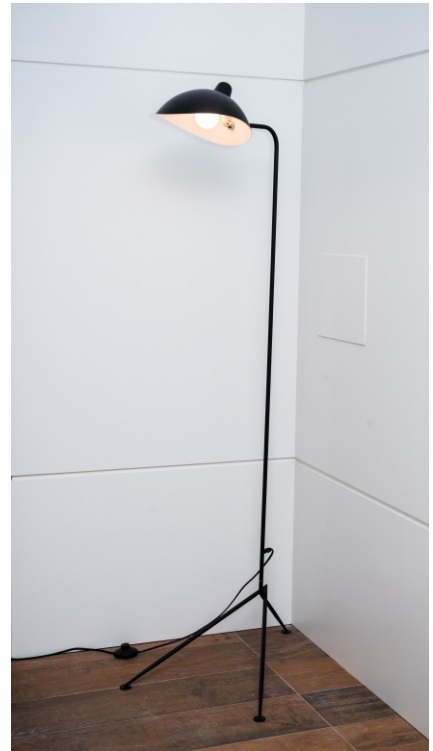

DI CL 000 PT
D60XH170
1E27