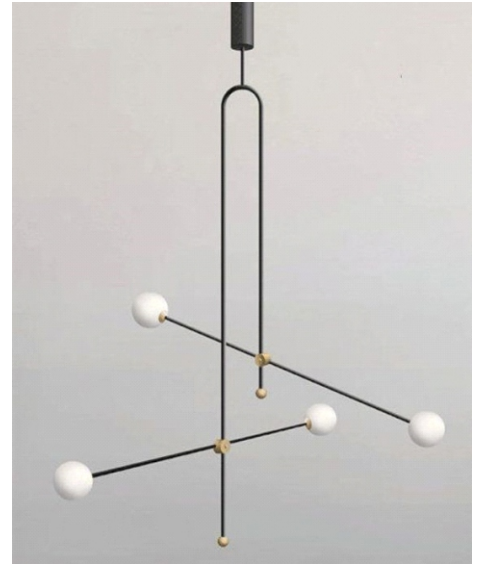

DI AR 021 PT
Ø8m
Metal
1E27

DI PD 005CR
1E27

DI PD 001 BC
D32XH35CM
127

DI PD 003 AM
D65CM
1 Halógena Longa

DI PD 064 DO
D25XL60XH80CM
LED

DI AB 066 OE
Ø90x100cm
Metal/Vidro
4G9

DI PD 037 PD
35X35cm
Metal/Vidro
1G4