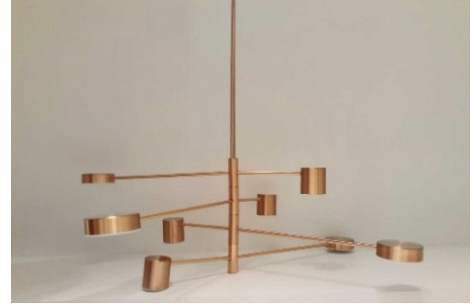

DI PD 080 BC
102cm
Led 36W 3000K

DI PD 007 CR
L100CM
5G9

DI PD 008 CR
D60CM
LED 36W 3000K

DI PD 044 OE
L75XH60CM
Led 4X7W+4X5W 3000K

DI PD 071 OE
L75XH60CM
Led 2X7W+2X5W 3000K

DI PD 089 DO
L80CM Ø16cm
Led 25W 3000K