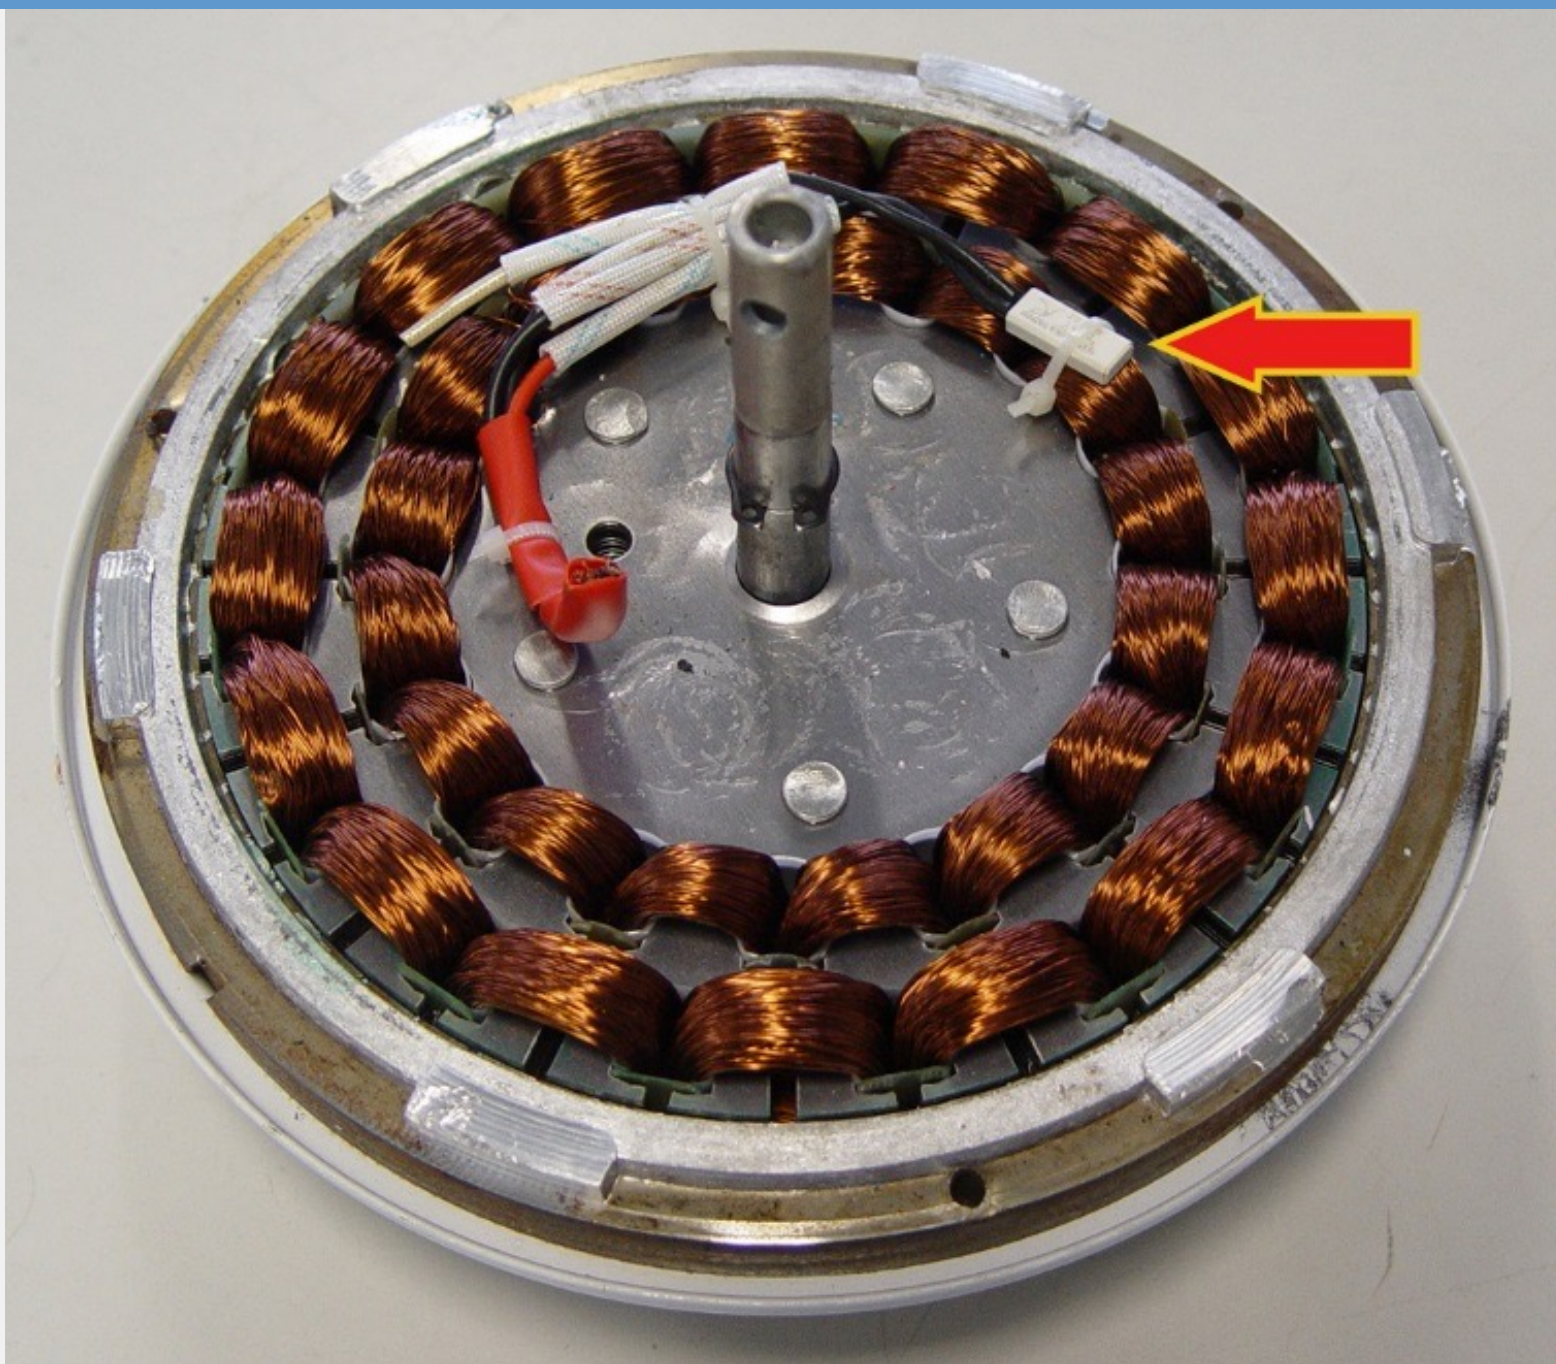

Protetor Térmico

Garantindo muito mais segurança
ao consumidor!