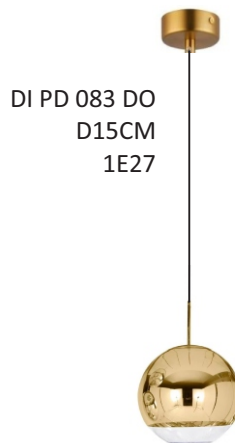

DI PD 117 PF
120CM
Led 24W 3000K 220V

DI PD 116 DO
100CM
Led 32W 3000K

DI PD 118 PF
120CM
Led 38W 3000K

DI PD 061 PR
D45cm - Led 10W 2700K
Metal

DI PD 062 PR
D60cm - Led 12W 2700K
Metal

DI PD 099 PT
Ø80CM
LED12W 4000K

DI PD 090 BC
D40CM
1E27

DI PD 091 BC
D50CM
1E27

DI PD 087
D20XH23CM
Led 4W 3000K

DI PD 097 DO
D15XH33CM
1E27

DI PD 098 DO
D30xH48CM
1E27

DI PD 083 DO
D15CM
1E27

DI PD 093 DO
D10CM
Led 7W 2700K

DI PD 094 DO
D20CM
Led 12W 2700K

DI PD 095 DO
D30CM
Led 18W 2700K

DI PD 096 DO
D40CM
Led 25W 2700K

DI PD 088 BC
D28CM
1E27

DI AB 068 BC
D28XH50CM
1E27

DI PD 041
Ø20CM
Acrílico/Madeira
Led 6W 2700K

DI PD 042
Ø30CM
Acrílico/Madeira
Led 12W 2700K