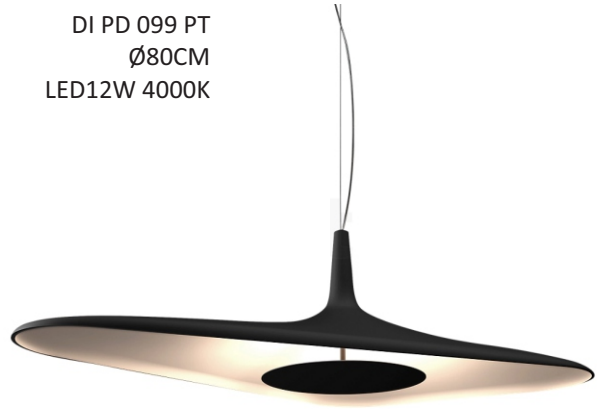

DI PD 117 PF
120CM
Led 24W 3000K 220V

DI PD 116 DO
100CM
Led 32W 3000K

DI PD 118 PF
120CM
Led 38W 3000K

DI PD 061 PR
D45cm - Led 10W 2700K
Metal

DI PD 062 PR
D60cm - Led 12W 2700K
Metal

DI PD 099 PT
Ø80CM
LED12W 4000K