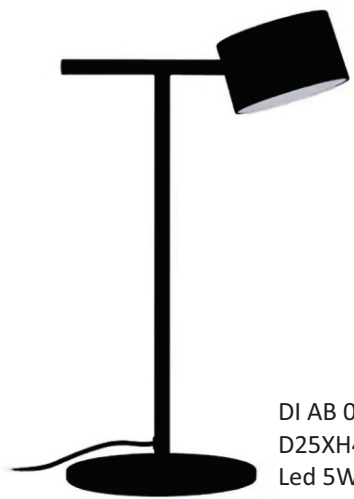

DI AB 022 PT
H56CM
1E27

DI AB 061 PT
D25XH40cm
Led 5W 3000K