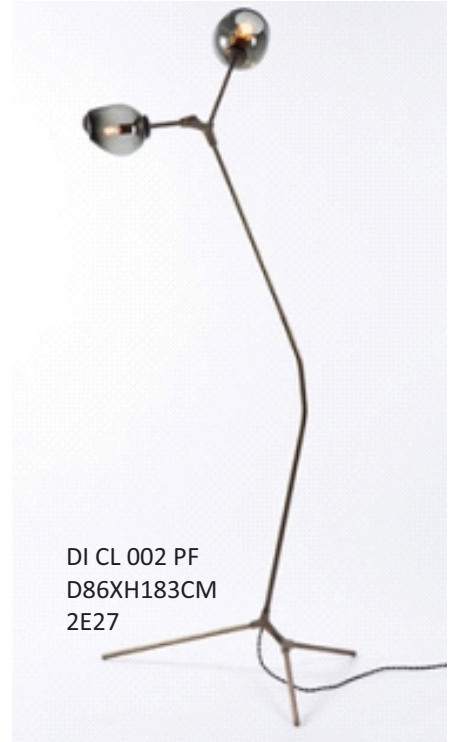

DI AB 012 PT
LED 10W 3000K
Dimerizável
BI Volt - 24V

DI CL 002 PF
D86XH183CM
2E27