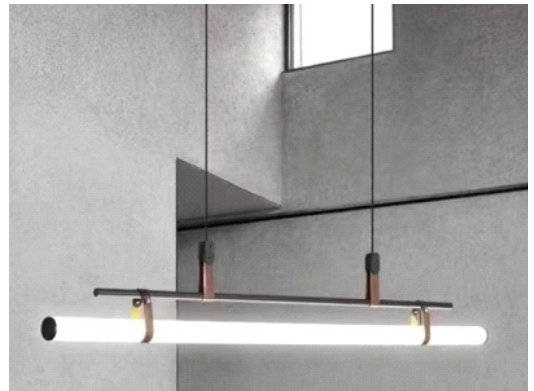

DI PD 118 PF
120CM
Led 38W 3000K