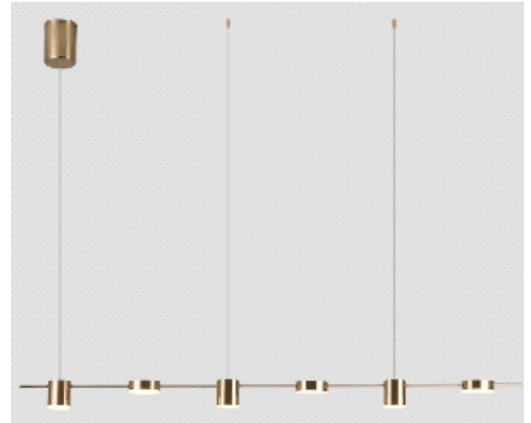

DI PD 036 DO
D20XH60CM
2E27

DI PD 002 PF
L104X95X51CM
10E27 Bolinha

DI PD 045 PT
Ø80x30cm
Metal
Led 2700K

DI PD 072 BZ
L130CM
LED 2X7W+3X5W
3000K

DI PD 073 BZ
L160CM
LED 3X7W + 3X5W
3000K

DI PD 065 DO
100cm
Metal/Acrylic
Led 2700K