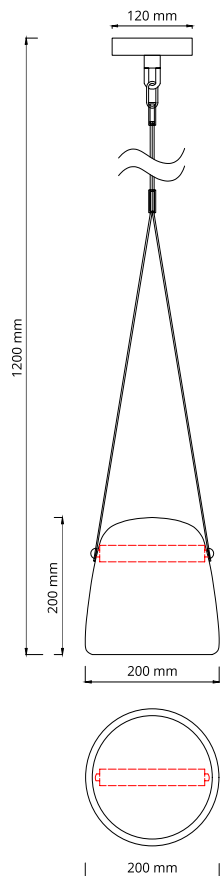

esta peça contém vidro e couro, processo de fabricação artesanal