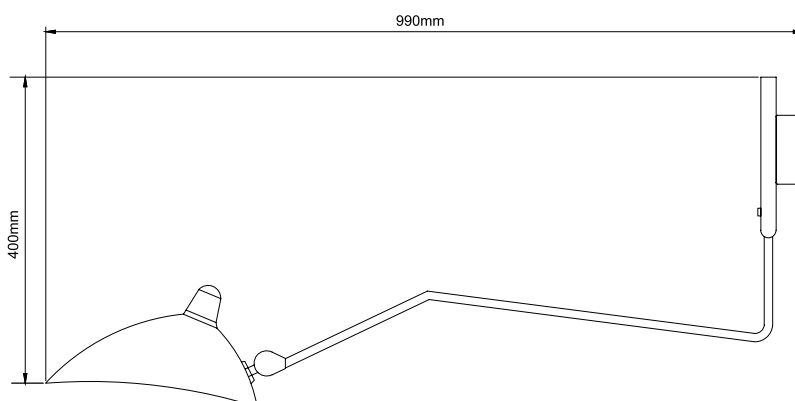

CÓDIGO	FW1610PF
MATERIAL	METAL
COR METAL	PRETO FOSCO / DOURADO
SOQUETE	1 x E-14