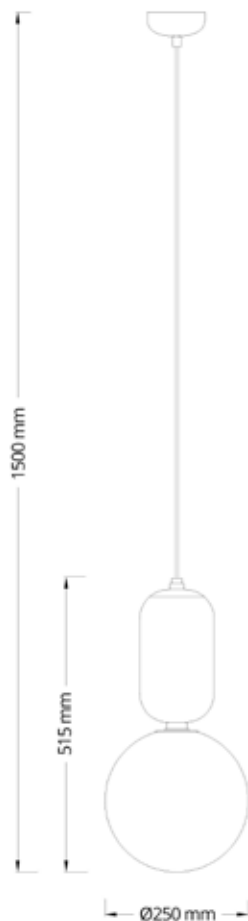

FP1250PP	FP1250DB
CÓDIGO	FP1250PP	FP1250DB
MATERIAL	METAL E VIDRO	METAL E VIDRO
COR METAL	PRETO PEROLIZADO	DOURADO BRILHO
COR VIDRO	LEITOSO	LEITOSO
COR CABO	PRETO	PRETO
SOQUETE	1 x E-14	1 x E-14

esta peça contém vidro, processo de fabricação artesanal