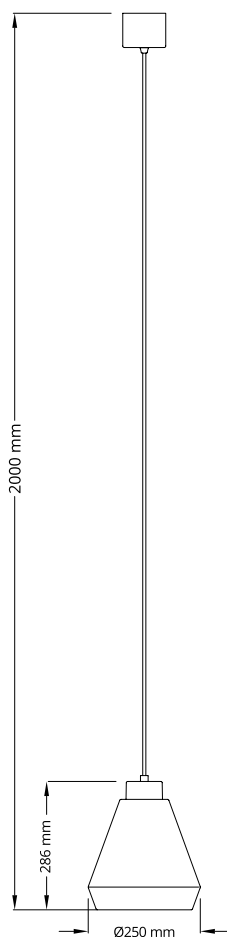

FP1060PT

FP1060PT

FP1060BT

CÓDIGO	FP1060PT	FP1060BT
MATERIAL	METAL E BRONZE	METAL E BRONZE
COR METAL	PRETO TEXTURIZADO PERFURADO BRONZE	BRANCO TEXTURIZADO PERFURADO BRONZE
COR CABO	PRETO	BRANCO
SOQUETE	1 X E-27	1 X E-27

FP1070BT

FP1070BT

FP1070PT

CÓDIGO	FP1070BT	FP1070PT
MATERIAL	METAL E BRONZE	METAL E BRONZE
COR METAL	BRANCO TEXTURIZADO PERFURADO BRONZE	PRETO TEXTURIZADO PERFURADO BRONZE
COR CABO	BRANCO	PRETO
SOQUETE	1 X E-27	1 X E-27

FP1080PT

FP1080BT

CÓDIGO	FP1080PT	FP1080BT
MATERIAL	METAL E BRONZE	METAL E BRONZE
COR METAL	PRETO TEXTURIZADO PERFURADO BRONZE	BRANCO TEXTURIZADO PERFURADO BRONZE
COR CABO	PRETO	BRANCO
SOQUETE	1 X E-27	1 X E-27

esta peça contém madeira, matéria prima natural, podem existir variações

FP1020PT

FP1020PT

FP1020BT

	FP1020PT	FP1020BT
CÓDIGO	FP1020PT	FP1020BT
MATERIAL	METAL E MADEIRA	METAL E MADEIRA
COR METAL	PRETO TEXTURIZADO	BRANCO TEXTURIZADO
COR CABO	PRETO	BRANCO
COR MADEIRA	ESCURA	CLARA
SOQUETE	1 x E-27	1 x E-27