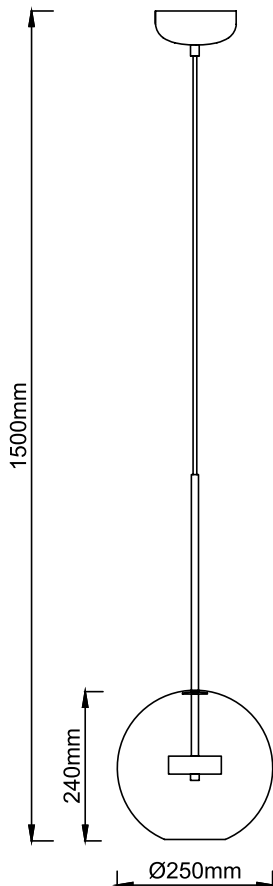

FP1115DF

esta peça contém vidro, processo de fabricação artesanal

FP1115PF