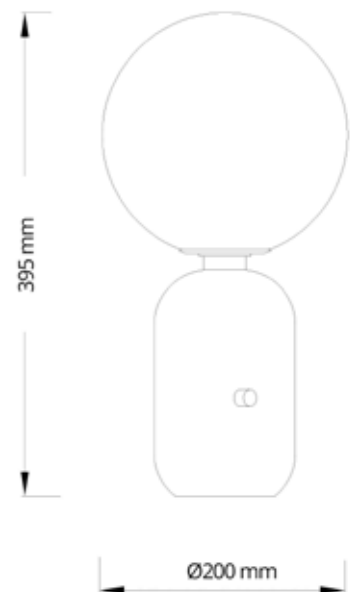

esta peça contém vidro, processo de fabricação artesanal