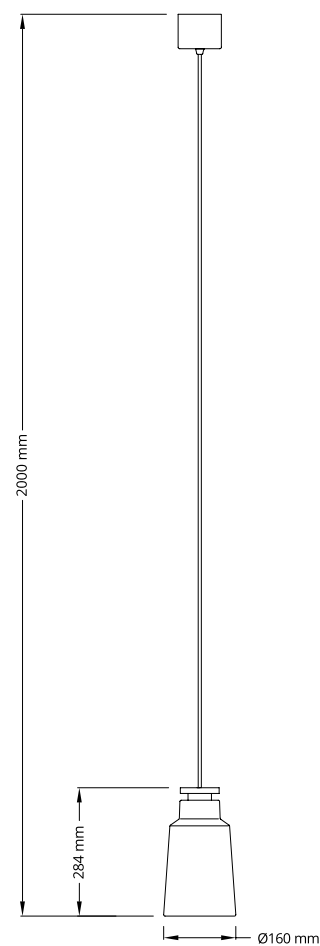

FP1080PT

FP1080BT

CÓDIGO	FP1080PT	FP1080BT
MATERIAL	METAL E BRONZE	METAL E BRONZE
COR METAL	PRETO TEXTURIZADO PERFURADO BRONZE	BRANCO TEXTURIZADO PERFURADO BRONZE
COR CABO	PRETO	BRANCO
SOQUETE	1 X E-27	1 X E-27

esta peça contém madeira, matéria prima natural, podem existir variações

FP1020PT

FP1020PT

FP1020BT

	FP1020PT	FP1020BT
CÓDIGO	FP1020PT	FP1020BT
MATERIAL	METAL E MADEIRA	METAL E MADEIRA
COR METAL	PRETO TEXTURIZADO	BRANCO TEXTURIZADO
COR CABO	PRETO	BRANCO
COR MADEIRA	ESCURA	CLARA
SOQUETE	1 x E-27	1 x E-27

esta peça contém madeira, matéria prima natural, podem existir variações

FP1030BT

FP1030BT

FP1030PT

CÓDIGO	FP1030BT	FP1030PT
MATERIAL	METAL E MADEIRA	METAL E MADEIRA
COR METAL	BRANCO TEXTURIZADO	PRETO TEXTURIZADO
COR CABO	BRANCO	PRETO
COR MADEIRA	CLARA	ESCURA
SOQUETE	1 x E-27	1 x E-27

esta peça contém madeira, matéria prima natural, podem existir variações

FP1040PT

FP1040PT

FP1040BT

CÓDIGO	FP1040PT	FP1040BT
MATERIAL	METAL E MADEIRA	METAL E MADEIRA
COR METAL	PRETO TEXTURIZADO	BRANCO TEXTURIZADO
COR CABO	PRETO	BRANCO
COR MADEIRA	ESCURA	CLARA
SOQUETE	1 x E-27	1 x E-27