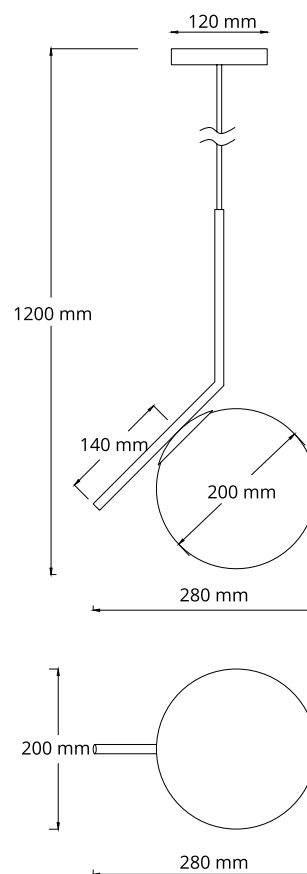

esta peça contém vidro, processo de fabricação artesanal

FP1350PF

FP1350PF

CÓDIGO	FP1350PF
MATERIAL	METAL E VIDRO
COR METAL	PRETO FOSCO
COR VIDRO	LEITOSO
COR CABO	PRETO
SOQUETE	1 x E-27

esta peça contém vidro, processo de fabricação artesanal