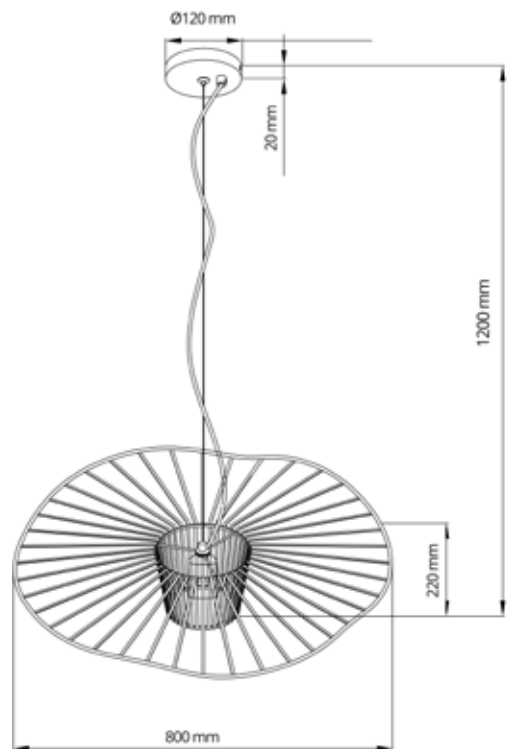

CÓDIGO	FP1220PF	FP1220BF
MATERIAL	METAL	METAL
COR METAL	PRETO FOSCO	BRANCO FOSCO
COR CABO	AÇO / PRETO	AÇO / BRANCO
SOQUETE	1 x E-27	1 x E-27