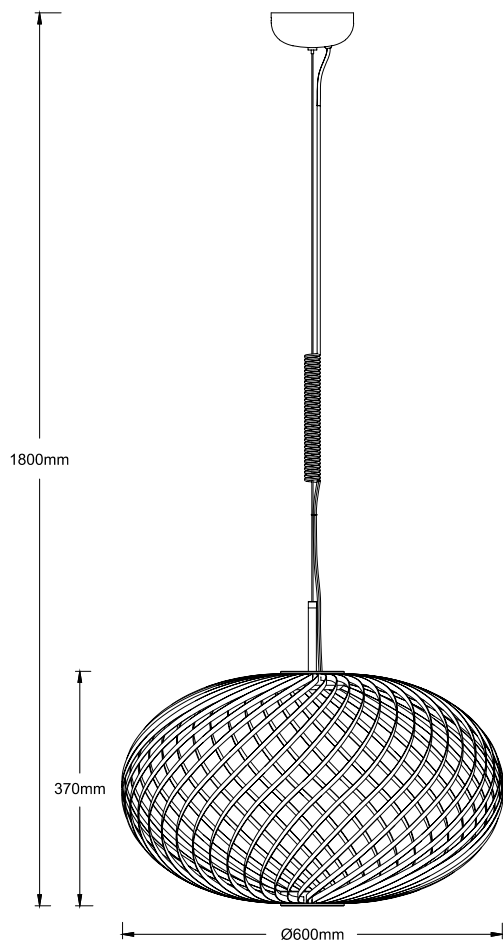

LANÇAMENTO

FP1510DB

FP1510DB

POSSUI ALTURA VARIÁVEL · EFEITO SANFONA

CÓDIGO	FP1510DB
MATERIAL	METAL
COR METAL	DOURADO BRILHO
COR CABO	AÇO / PRETO
LED INTEGRADO	5W
TEMPERATURA DE COR	3000K