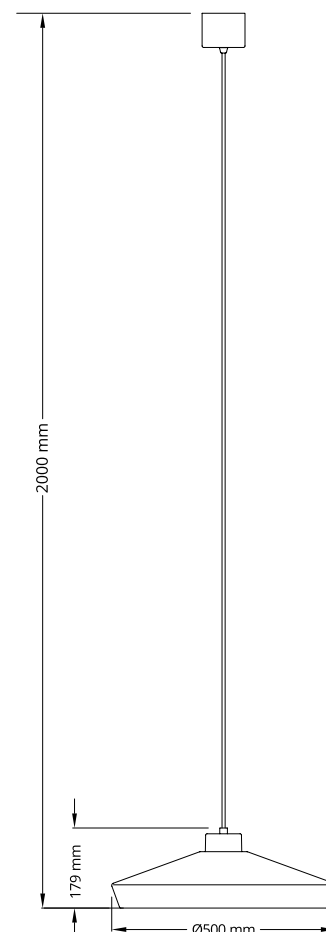

FP1060PT

FP1060PT

FP1060BT

CÓDIGO	FP1060PT	FP1060BT
MATERIAL	METAL E BRONZE	METAL E BRONZE
COR METAL	PRETO TEXTURIZADO PERFURADO BRONZE	BRANCO TEXTURIZADO PERFURADO BRONZE
COR CABO	PRETO	BRANCO
SOQUETE	1 X E-27	1 X E-27