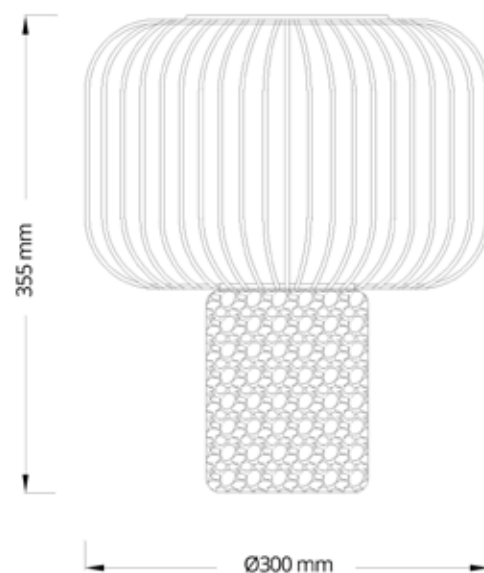

esta peça contém vidro, processo de fabricação artesanal

FT1280PF

FT1280PF

CÓDIGO	FT1280PF
MATERIAL	METAL E MÁRMORE
COR METAL	PRETO FOSCO
COR MÁRMORE	PRETO
COR CABO	PRETO
SOQUETE	1 x GU10

esta peça contém mármore, matéria prima natural, podem existir variações