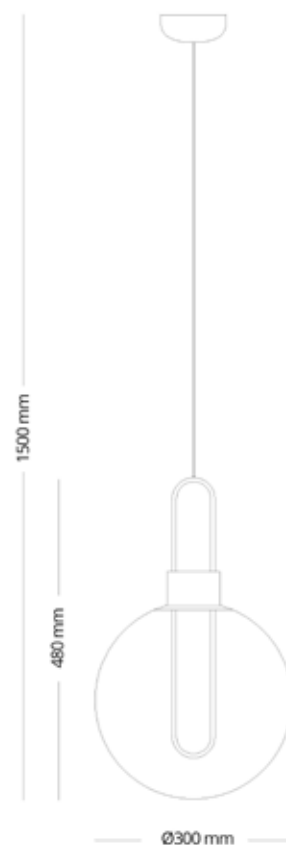

FP1260PP

FP1260PP

FP1260DB

CÓDIGO	FP1260PP	FP1260DB
MATERIAL	METAL E VIDRO	METAL E VIDRO
COR METAL	PRETO PEROLIZADO	DOURADO BRILHO
COR VIDRO	FUMÊ	ÂMBAR
COR CABO	AÇO / TRANSPARENTE	AÇO / TRANSPARENTE
LED INTEGRADO	5W	5W
TEMPERATURA DE COR	3000K	3000K