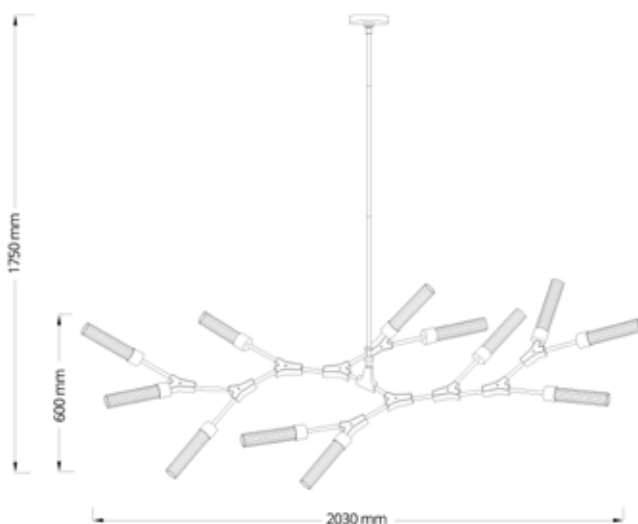

FP1180PF

FP1180PF

CÓDIGO	FP1180PF
MATERIAL	METAL E VIDRO
COR METAL	PRETO FOSCO
COR VIDRO	TRANSPARENTE
SOQUETE	9 x G9

esta peça contém vidro, processo de fabricação artesanal

FP1190PF

CÓDIGO	FP1190PF
MATERIAL	METAL E VIDRO
COR METAL	PRETO FOSCO
COR VIDRO	TRANSPARENTE
SOQUETE	12 x G9