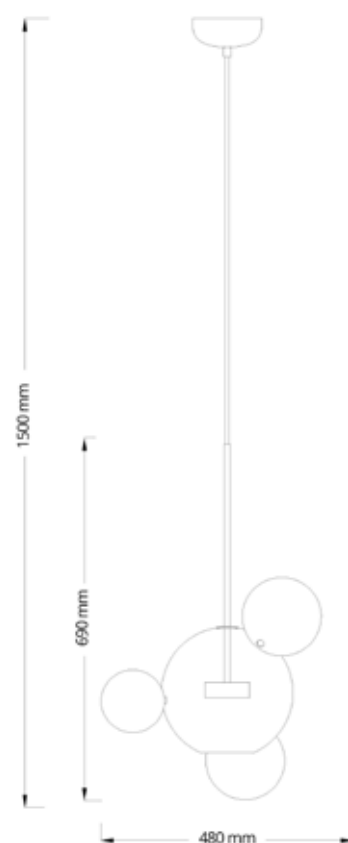

CÓDIGO	FP1120PF	FP1120DF
MATERIAL	METAL E VIDRO	METAL E VIDRO
COR METAL	PRETO FOSCO	DOURADO FOSCO
COR VIDRO	TRANSPARENTE	TRANSPARENTE
COR CABO	PRETO	PRETO
LED INTEGRADO	6W	6W
TEMPERATURA DE COR	3000K	3000K

esta peça contém vidro, processo de fabricação artesanal