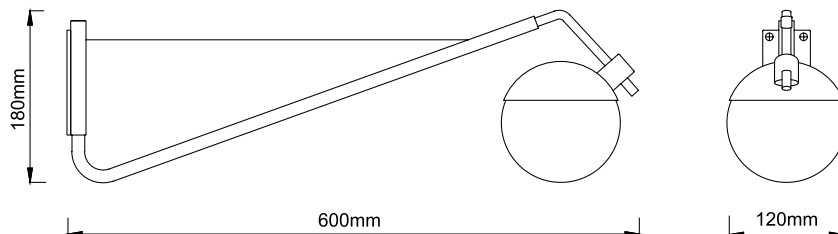

LANÇAMENTO

FW1480PF

FW1480PF

CÓDIGO	FW1480PF
MATERIAL	METAL E VIDRO
COR METAL	PRETO FOSCO
COR VIDRO	LEITOSO
COR DO CABO	PRETO
SOQUETE	1 x G9

esta peça contém vidro, processo de fabricação artesanal