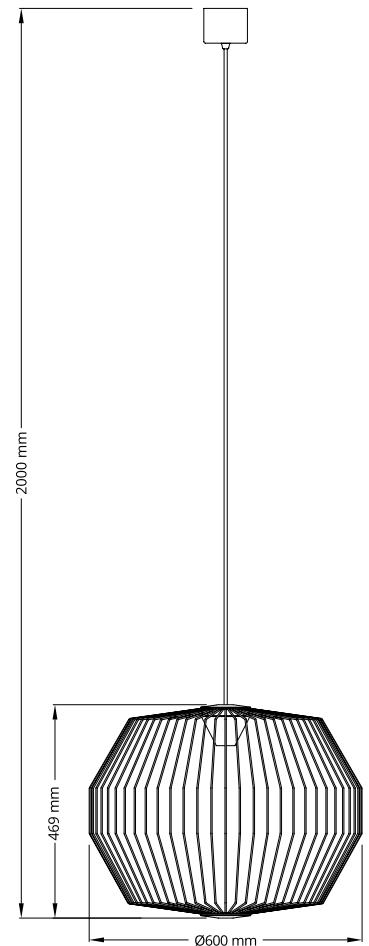

LANÇAMENTO

FP1460DC

FP1460DC

CÓDIGO	FP1460DC
MATERIAL	METAL E SILICA GEL
COR METAL	DOURADO CHAMPAGNE
LED INTEGRADO	36W
TEMPERATURA DE COR	3000K

FP1090PT

FP1090AT

FP1090BT

CÓDIGO	FP1090PT	FP1090AT	FP1090BT
MATERIAL	METAL E MADEIRA	METAL E MADEIRA	METAL E MADEIRA
COR METAL	PRETO TEXTURIZADO	AZUL TEXTURIZADO	BRANCO TEXTURIZADO
COR CABO	PRETO	AZUL	BRANCO
COR MADEIRA	ESCURA	CLARA	CLARA
SOQUETE	1 x E-27	1 x E-27	1 x E-27