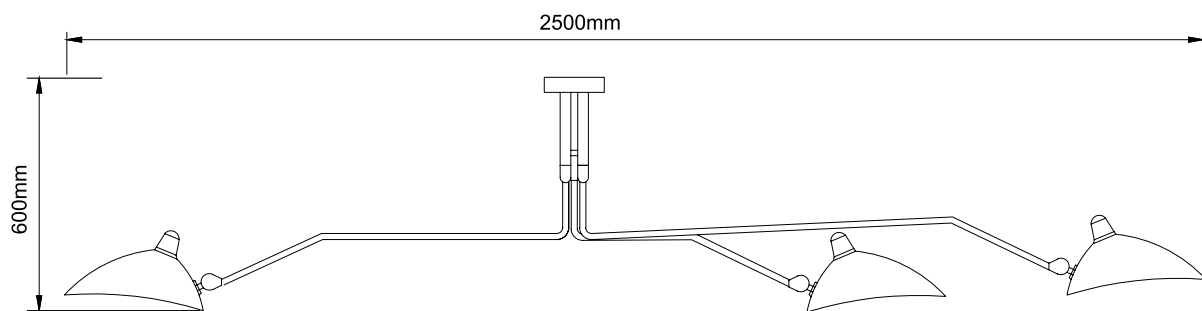

LANÇAMENTO

FP1590PF

FP1590PF

CÓDIGO	FP1590PF
MATERIAL	METAL
COR METAL	PRETO FOSCO / DOURADO
SOQUETE	3x E-14