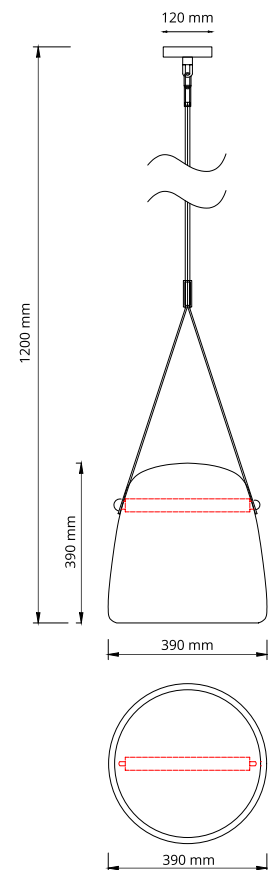

CÓDIGO	FP1420FM	FP1420BO
MATERIAL	METAL, VIDRO E COURO	METAL, VIDRO E COURO
COR METAL	PRETO FOSCO	BRANCO FOSCO
COR VIDROS	EXTERNO FUMÊ INTERNO LEITOSO	BRANCO OPACO
COR COURO	PRETO	MARROM
LED INTEGRADO	16W	16W
TEMPERATURA DE COR	3000K	3000K

esta peça contém vidro e couro, processo de fabricação artesanal