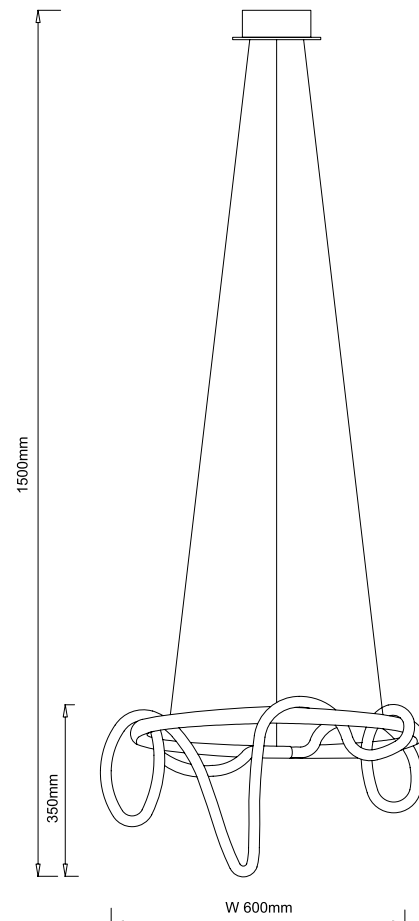

FP1450DC

FP1450DC