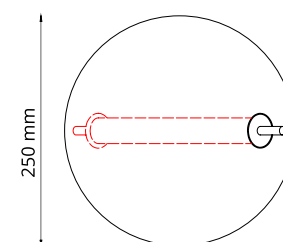

FP1340FM

esta peça contém vidro, processo de fabricação artesanal

CÓDIGO	FP1340FM
MATERIAL	METAL E VIDRO
COR METAL	PRETO FOSCO
COR VIDROS	EXTERNO FUMÊ / INTERNO LEITOSO
COR CABO	AÇO / PRETO
LED INTEGRADO	16W
TEMPERATURA DE COR	3000K