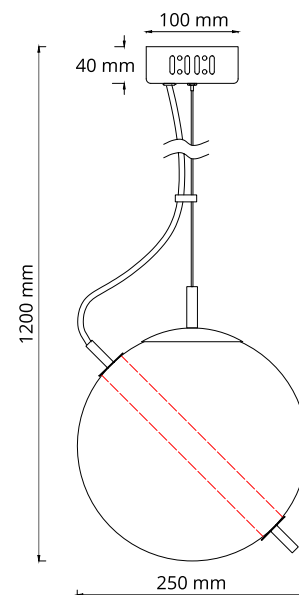

FP1340FM

esta peça contém vidro, processo de fabricação artesanal

CÓDIGO	FP1340FM
MATERIAL	METAL E VIDRO
COR METAL	PRETO FOSCO
COR VIDROS	EXTERNO FUMÊ / INTERNO LEITOSO
COR CABO	AÇO / PRETO
LED INTEGRADO	16W
TEMPERATURA DE COR	3000K